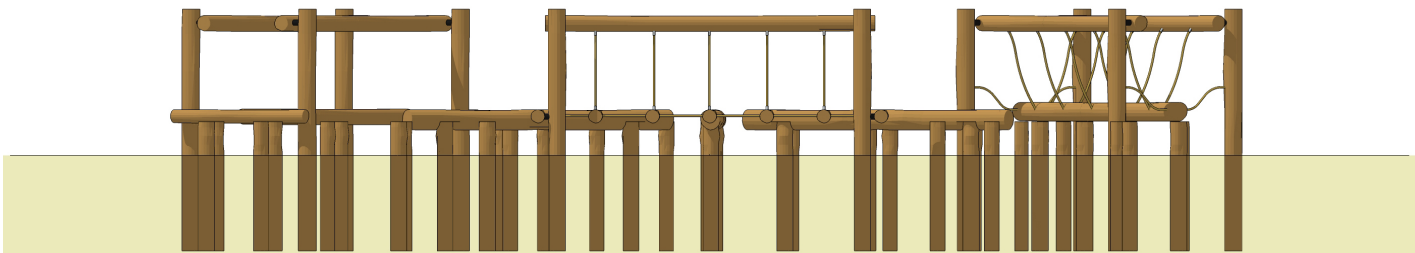

Produktkategorier:	BalanceSystemer	Normer:	EN1176
Kaldenavn:	Motionsbane 2	Sikkerhedsareal:	1000 x 1100cm
Varenummer:	RN1020	Total højde:	130cm
Aldersgruppe:	+4 år	Fri faldhøjde:	40cm

TOP

FRONT

SIDE