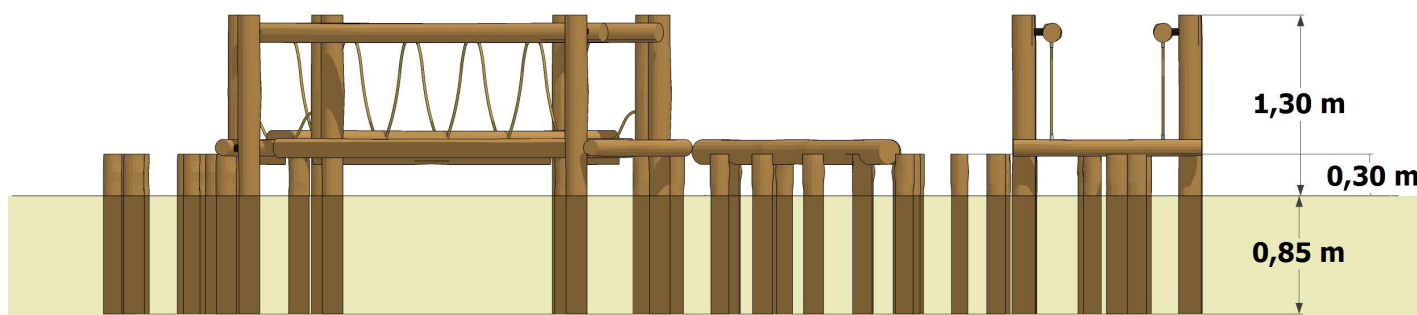

Produktkategorier:	BalanceSystemer	Normer:	EN1176
Kaldenavn:	Motionsbane 2	Sikkerhedsareal:	1000 x 1100cm
Varenummer:	RN1020	Total højde:	130cm
Aldersgruppe:	+4 år	Fri faldhøjde:	40cm

TOP

FRONT

SIDE